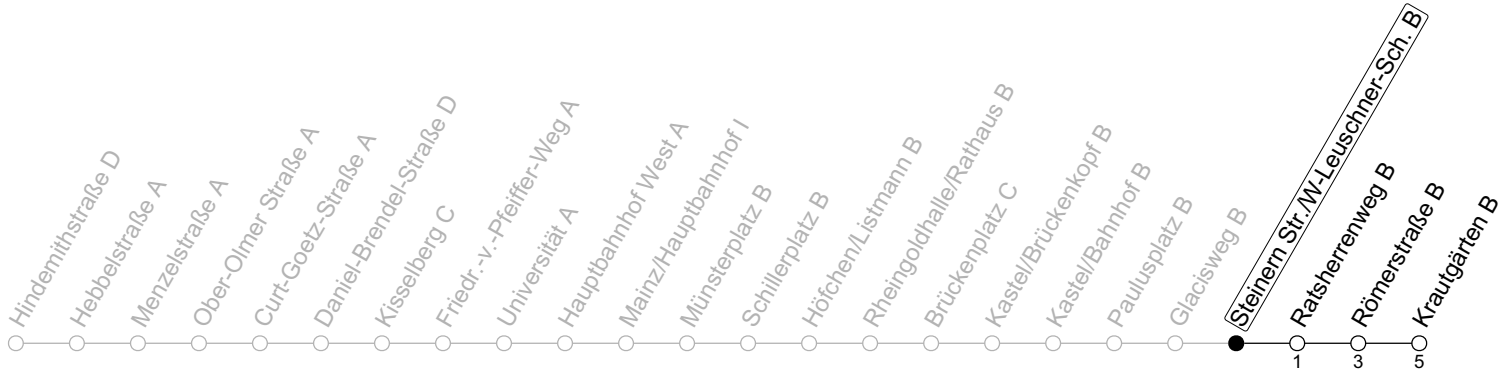

55

Steinern Str./W-Leuschner-Sch. B

→ Mainz-Kastel/Krautgärten B

Montag-Freitag

7	19 49
8	19 49
9	
10	
11	
12	
13	
14	49
15	19 49
16	19 49
17	19 49
18	19

gültig ab: 10.12.2023

Ferien RLP: 27.12.23-06.01.24 / 12.-14.02. / 25.03.-02.04. / 10.05. / 21.-31.05. / 15.07.-23.08. / 04.10. / 14.10.-25.10.24