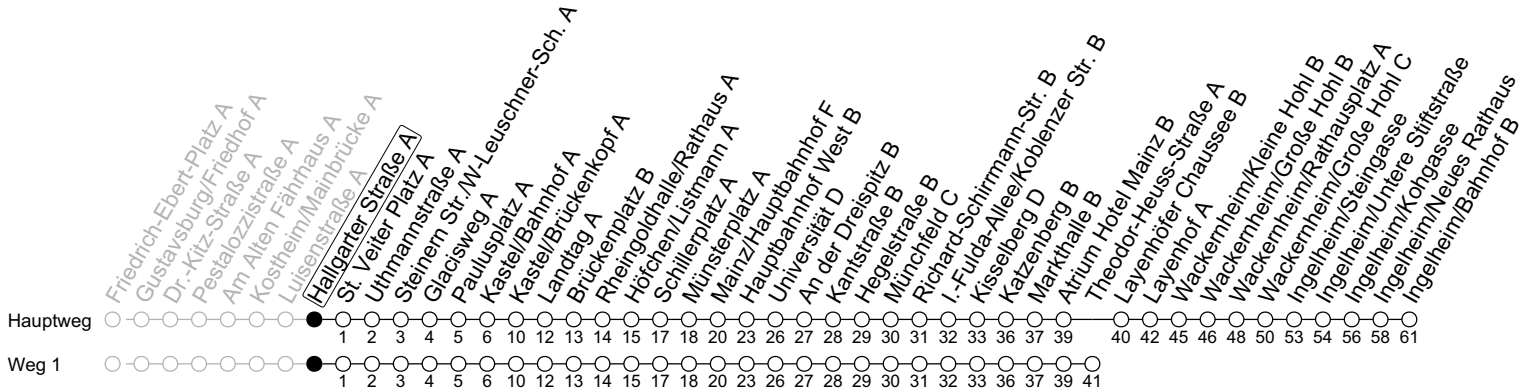

91

Hallgarter Straße A

→ Ingelheim/Bahnhof B

	Nächte Mo./Di. bis Do./Fr.	Nacht Freitag auf Samstag	Samstag	Sonn-/Feiertag
4			38 ₁	38 ₁
5			38 _b	38 ₁
6				38 ₁
7				38 ₁
8				
9				
10				
11				
12				
13				
14				
15				
16				
17				
18				
19				
20				
21				
22	38 ₁			38 ₁
23	08 _a 38 ₁	38 ₁	38 ₁	08 _a 38 ₁
0	38	08 38	08 38	38
1		38	38	
2		38 _a	38 _a	
3		38 ₁	38 ₁	

1: fährt Weg 1

a: nur bis Wackernheim/Rathausplatz A

b: nur bis Atrium Hotel Mainz B

gültig ab: 10.12.2023

In Nächten vor Feiertagen gilt auf dieser Linie der Freitagsfahrplan

Weitere Informationen im Verkehrs-Center Mainz (Tel. 0 61 31 - 12 77 77) und www.mainzer-mobilitaet.de