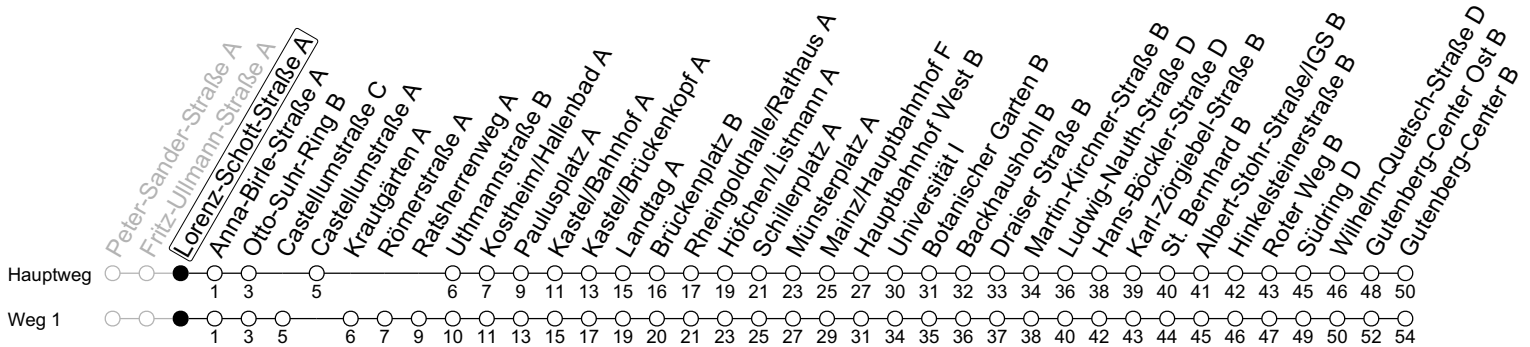

57

Lorenz-Schott-Straße A

→ Mainz-Bretzenheim/Gutenberg-Center B

Montag-Freitag	
5	53 _{1a}
6	23 _{1a} 52 _{1a}
7	22 _{1a} 57 _a
8	27 _a 57
9	
10	
11	
12	
13	
14	
15	27 57
16	27 57
17	27 57
18	23 ₁

1 : fährt Weg 1 a : nur bis Südring D