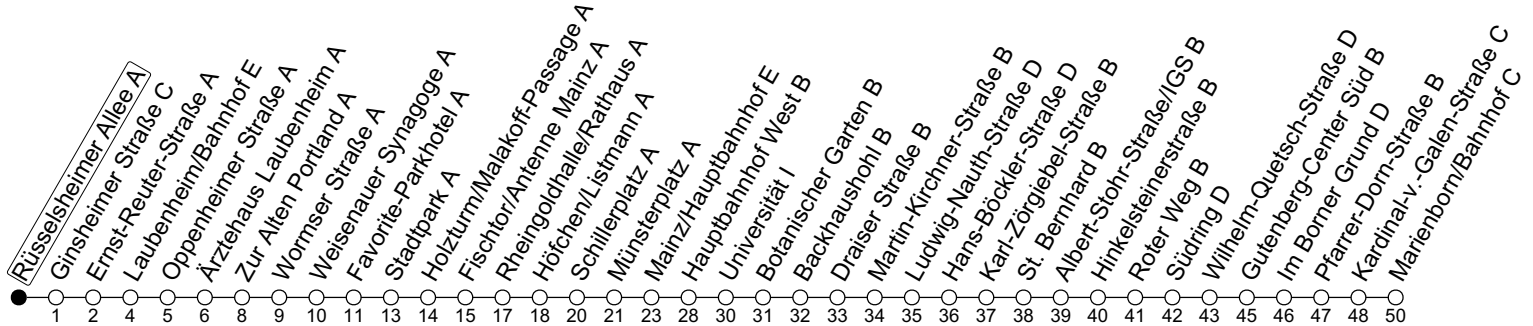

90

Rüsselsheimer Allee A

→ Mainz-Marienborn/Marienborn/Bahnhof C

🕒	Nächte Mo./Di. bis Do./Fr.	Nacht Freitag auf Samstag	Samstag	Sonn-/Feiertag
4			33	33
5			33 _a	33
6				33
7				33 _a
8				
9				
10				
11				
12				
13				
14				
15				
16				
17				
18				
19				
20				
21				
22	33			33
23	03 33	33	33	03 33
0	03 _b 33	03 33	03 33	03 _b 33
1		33	33	
2		33	33	
3		33	33	

a : nur bis Südring D

b : nur bis Mainz/Hauptbahnhof E

gültig ab: 10.12.2023

In Nächten vor Feiertagen gilt auf dieser Linie der Freitagsfahrplan

Weitere Informationen im Verkehrs-Center Mainz (Tel. 0 61 31 - 12 77 77) und www.mainzer-mobilitaet.de