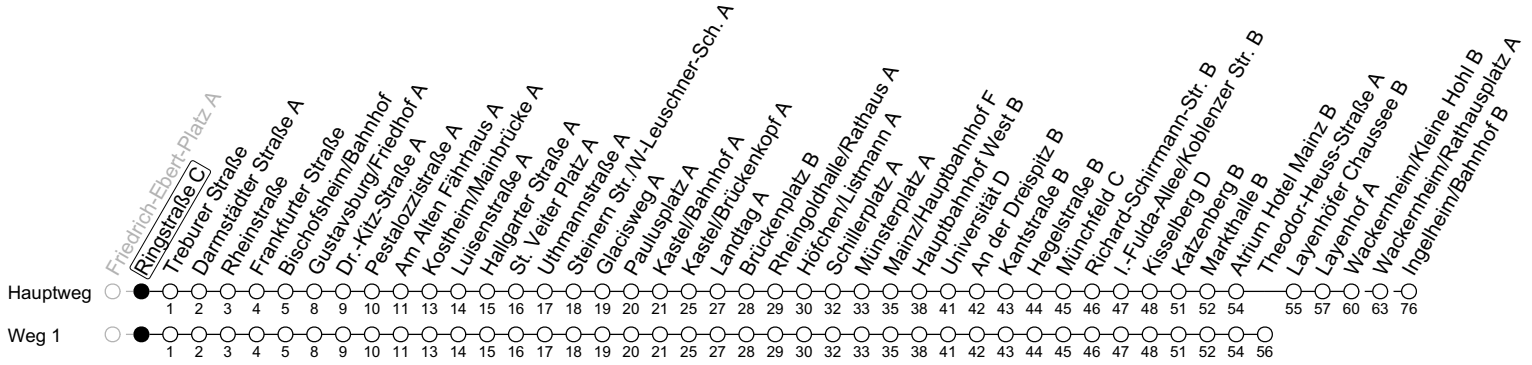

91

Ringstraße C

→ Ingelheim/Bahnhof B

	Nächte Mo./Di. bis Do./Fr.	Nacht Freitag auf Samstag	Samstag	Sonn-/Feiertag
4			23 ₁	23 ₁
5			23 _b	23 ₁
6				23 ₁
7				23 ₁
8				
9				
10				
11				
12				
13				
14				
15				
16				
17				
18				
19				
20				
21				
22	53 _a			53 _a
23	23 ₁	53	53	23 ₁
0	23	23	23	23
1		23	23	
2		23 _a	23 _a	
3		23 ₁	23 ₁	

1: fährt Weg 1

a: nur bis Wackernheim/Rathausplatz A

b: nur bis Atrium Hotel Mainz B

gültig ab: 10.12.2023

In Nächten vor Feiertagen gilt auf dieser Linie der Freitagsfahrplan

Weitere Informationen im Verkehrs-Center Mainz (Tel. 0 61 31 - 12 77 77) und www.mainzer-mobilitaet.de