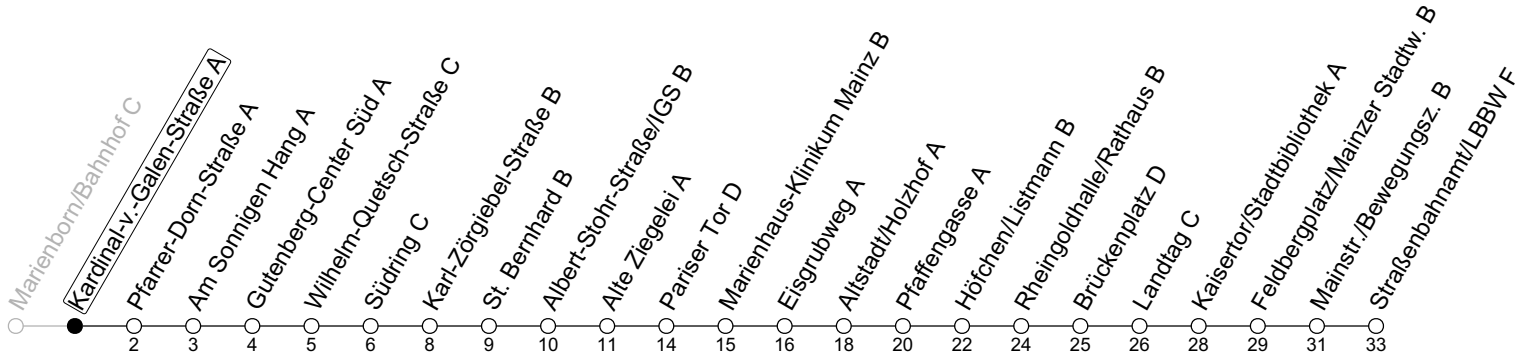

70

Kardinal-v.-Galen-Straße A

→ Mainz-Neustadt/Straßenbahnamt/LBBW F

	Montag-Freitag	Samstag	Sonn-/Feiertag
5	40		
6	09 39		
7	09 19 _s 29 _s 39	06 36	
8	09 39	06 39	
9	09 39	09 39	06 36
10	09 39	09 39	06 36
11	09 39	09 39	06 36
12	09 39	09 39	06 36
13	09 39	09 39	06 36
14	09 39	09 39	06 36
15	09 39	09 39	06 36
16	09 39	09 39	06 36
17	09 39	09 39	06 36
18	09 39	09 39	06 36
19	09 39	09 39	06 36
20	09 36	06 36	06 36
21	06 36	06 36	06 36
22	06 36 _{Fn}	06 36	06
23	06 _{Fn}	06	

Fn : Nur Nacht Freitag auf Samstag und Nacht vor Feiertag auf den Feiertag

S : Nur an Schultagen in Rheinland-Pfalz

gültig ab: 10.12.2023

Ferien RLP: 27.12.23-06.01.24 / 12.-14.02. / 25.03.-02.04. / 10.05. / 21.-31.05. / 15.07.-23.08. / 04.10. / 14.10.-25.10.24