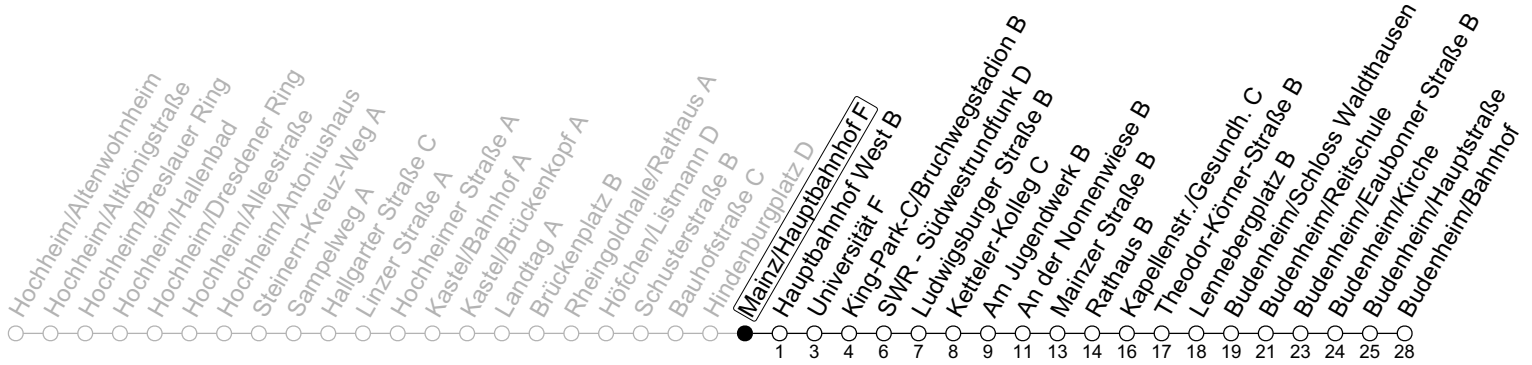

## Mainz/Hauptbahnhof F

→ Budenheim/Bahnhof

	Montag-Freitag		Samstag		Sonn-/Feiertag	
6	00	36	59			
7	06	36	51 <sub>sa</sub>			
8	06	36	07			
9	06	36	06	36		
10	06	36	06	36	37	
11	06	36	06	36	37	
12	06	36	06	36	37	
13	06	41	06	36	37	
14	06	36	06	36	37	
15	06	36	06	36	37	
16	06	36	06	36	37	
17	06	36	06	36	37	
18	06	36	06	36	37	
19	06	36	37		37	
20	06	37	37		37	
21	37		37		37	
22	37		37		37	
23	37 <sub>Fn</sub>	45 <sub>md</sub>	37		45	
0	30 <sub>md</sub>	45 <sub>Fn</sub>	45		30	
1						
2	30 <sub>Fn</sub>		30			

gültig ab: 10.12.2023

Ferien RLP: 27.12.23-06.01.24 / 12.-14.02. / 25.03.-02.04. / 10.05. / 21.-31.05. / 15.07.-23.08. / 04.10. / 14.10.-25.10.24  
 Weitere Informationen im Verkehrs-Center Mainz (Tel. 0 61 31 - 12 77 77) und [www.mainzer-mobilitaet.de](http://www.mainzer-mobilitaet.de)