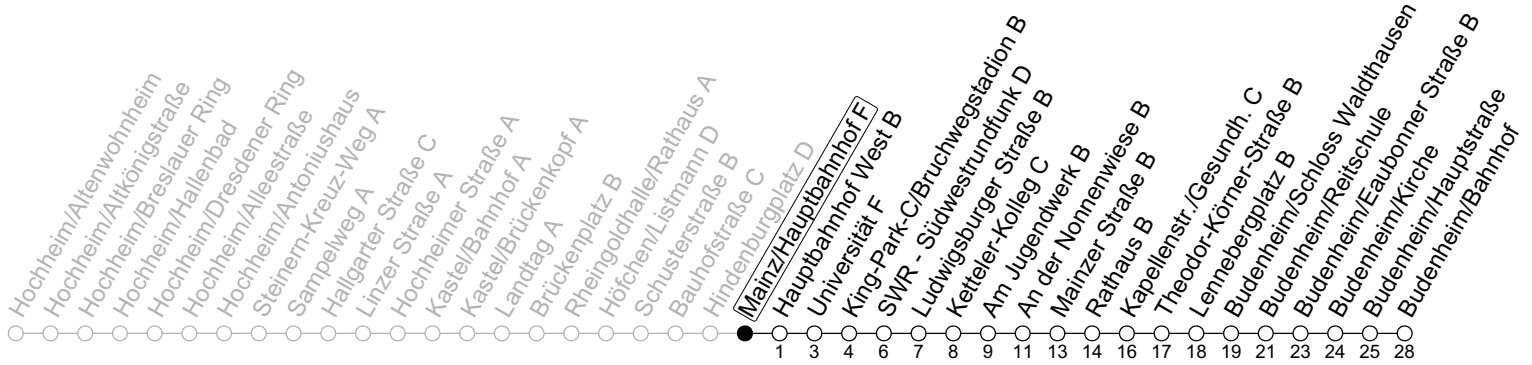

68

Mainz/Hauptbahnhof F

→ Budenheim/Bahnhof

	Montag-Freitag		Samstag		Sonn-/Feiertag	
6	00	36	59			
7	06	36	51_{sa}			
8	06	36	07			
9	06	36	06	36	37	
10	06	36	06	36	37	
11	06	36	06	36	37	
12	06	36	06	36	37	
13	06	41	06	36	37	
14	06	36	06	36	37	
15	06	36	06	36	37	
16	06	36	06	36	37	
17	06	36	06	36	37	
18	06	36	06	36	37	
19	06	36	37		37	
20	06	37	37		37	
21	37		37		37	
22	37		37		37	
23	37_{Fn}	45_{md}	37		45	
0	30_{md}	45_{Fn}	45		30	
1						
2	30_{Fn}		30			

a : nur bis SWR - Südwestrundfunk D
Fn : Nur Nacht Freitag auf Samstag und Nacht vor Feiertag auf den Feiertag

md : Nur Montag - Donnerstag, nicht in den Nächten vor Feiertagen
S : Nur an Schultagen in Rheinland-Pfalz

gültig ab: 10.12.2023

Ferien RLP: 27.12.23-06.01.24 / 12.-14.02. / 25.03.-02.04. / 10.05. / 21.-31.05. / 15.07.-23.08. / 04.10. / 14.10.-25.10.24
Weitere Informationen im Verkehrs-Center Mainz (Tel. 0 61 31 - 12 77 77) und www.mainzer-mobilitaet.de