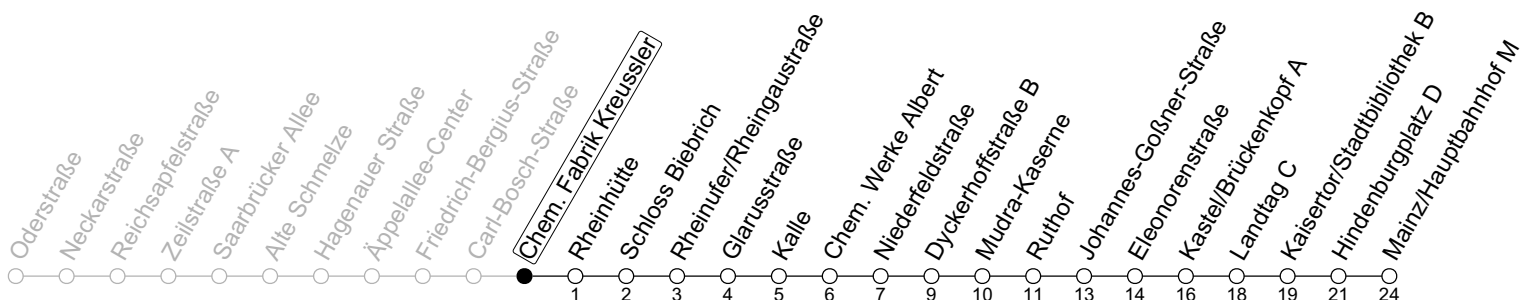

9

Chem. Fabrik Kreussler

→ Mainz/Hauptbahnhof M

	Montag-Freitag	Samstag	Sonn-/Feiertag
4	51		
5	21 49	07 52	32 ^{L6a}
6	19 41	22 50	02 ^{L6a} 32 ^{L6a}
7	11 41	20 50	02 ^{L6a} 32 ^{L6a}
8	11 41	20 50	02 ^{L6a} 32 ^{L6a}
9	11 41	20 50	02 ^{L6a} 32 ^{L6a}
10	11 41	20 50	02 ^{L6a} 20 50
11	11 41	20 50	20 50
12	11 41	20 50	20 50
13	11 41	20 50	20 50
14	11 41	20 50	20 50
15	11 41	20 50	20 50
16	11 41	20 50	20 50
17	11 41	20 50	20 50
18	11 41	20 50	20 50
19	11 41	20 50	20 50
20	11 41	20 50	20 50
21	20 50	20 50	20 50
22	20 50	20 50	20 50
23	20 50 _{Fn}	20 50	20

a : nur bis Mudra-Kaserne

Fn : Nur Nacht Freitag auf Samstag und Nacht vor Feiertag auf den Feiertag

L6 : An Mudra-Kaserne Anschluss zu Linie 6 Richtung Mainz/Hauptbahnhof

gültig ab: 10.12.2023

Weitere Informationen im Verkehrs-Center Mainz (Tel. 0 61 31 - 12 77 77) und www.mainzer-mobilitaet.de