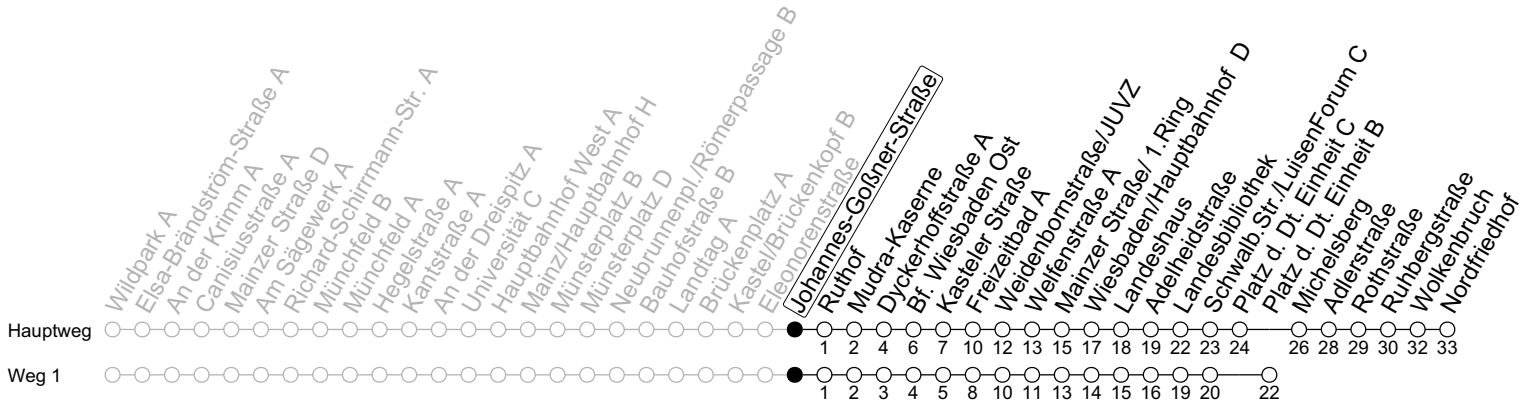

# Johannes-Goßner-Straße

→ Wiesbaden/Nordfriedhof

	Montag-Freitag					Samstag					Sonn-/Feiertag				
5	12	27	42	57		12					12				
6	12	21	31	41	51	12	37				12	42			
7	01	11	21	31	41	51	07	37	52		12	42			
8	01	11	21	31	41	51	07	22	37	52	12	37			
9	01	11	21	31	41	51	07	20	35	50	07	37			
10	01	11	21	31	41	51	05	20	35	50	07	37			
11	01	11	21	31	41	51	05	20	35	50	07	37			
12	01	11	21	31	41	51	05	20	35	50	07	37	52		
13	01	11	21	31	41	51	05	20	35	50	07	22	37	52	
14	01	11	21	31	41	51	05	20	35	50	07	22	37	52	
15	01	11	21	31	41	51	05	20	35	50	07	22	37	52	
16	01	11	21	31	41	51	05	20	35	50	07	22	37	52	
17	01	11	21	31	41	51	05	20	35	50	07	22	37	52	
18	01	11	21	31	41	51	05	20	35	52	07	22	37	52	
19	01	11	21	31	41	51	07	22	37	52	07	22	37	52	
20	01	11	22	37	52		07	22	37	52	07	22	37		
21	07	22	37				07	37			07	37			
22	07	37					07	37			07	37			
23	07 <sub>Fn</sub>	09 <sub>md</sub>	37 <sub>Fn</sub>	39 <sub>md</sub>			07	37			09	39			
0	09	39					09	39			09	39			
1	09	39 <sub>Fn</sub>					09	39			09				
2	09 <sub>Fn</sub>						09								
3	09 <sub>Fn</sub>						09								
4	09 <sub>1Fn</sub>						09 <sub>1</sub>								

1 : fährt Weg 1  
Fn : Nur Nacht Freitag auf Samstag und Nacht vor Feiertag auf den Feiertag

md : Nur Montag - Donnerstag, nicht in den Nächten vor Feiertagen

gültig ab: 14.04.2024

Ferien RLP: 27.12.23-06.01.24 / 12.-14.02. / 25.03.-02.04. / 10.05. / 21.-31.05. / 15.07.-23.08. / 04.10. / 14.10.-25.10.24  
Weitere Informationen im Verkehrs-Center Mainz (Tel. 0 61 31 - 12 77 77) und [www.mainzer-mobilitaet.de](http://www.mainzer-mobilitaet.de)