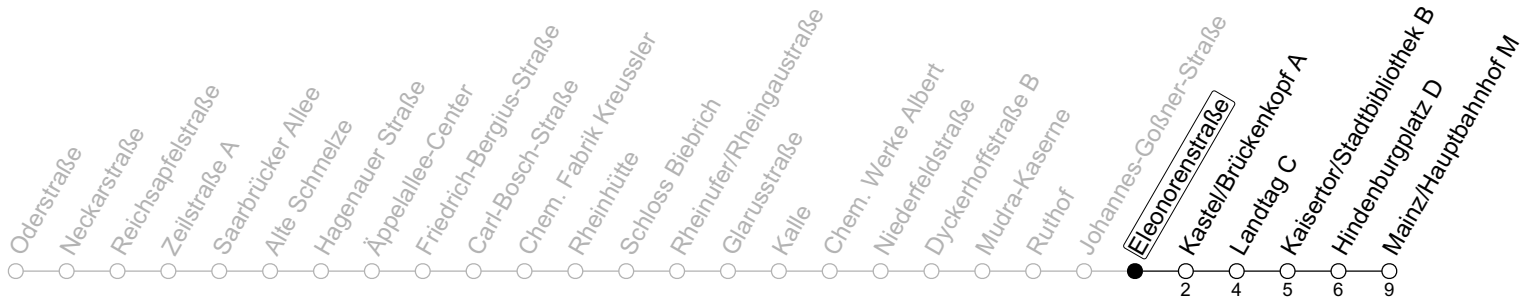

9

Eleonorenstraße

→ Mainz/Hauptbahnhof M

	Montag-Freitag	Samstag	Sonn-/Feiertag
5	03 33	19	
6	02 32 57	04 34	
7	27 57	03 33	
8	27 57	03 33	
9	27 57	06 36	
10	27 57	06 36	33
11	27 57	06 36	03 33
12	27 57	06 36	03 33
13	27 57	06 36	03 33
14	27 57	06 36	03 33
15	27 57	06 36	03 33
16	27 57	06 36	03 33
17	27 57	06 36	03 33
18	27 57	06 33	03 33
19	27 57	03 33	03 33
20	27 57	03 33	03 33
21	33	03 33	03 33
22	03 33	03 33	03 33
23	03 33	03 33	03 33
0	03 _{Fn}	03	

Fn: Nur Nacht Freitag auf Samstag und Nacht vor Feiertag auf den Feiertag

gültig ab: 10.12.2023

Weitere Informationen im Verkehrs-Center Mainz (Tel. 0 61 31 - 12 77 77) und www.mainzer-mobilitaet.de