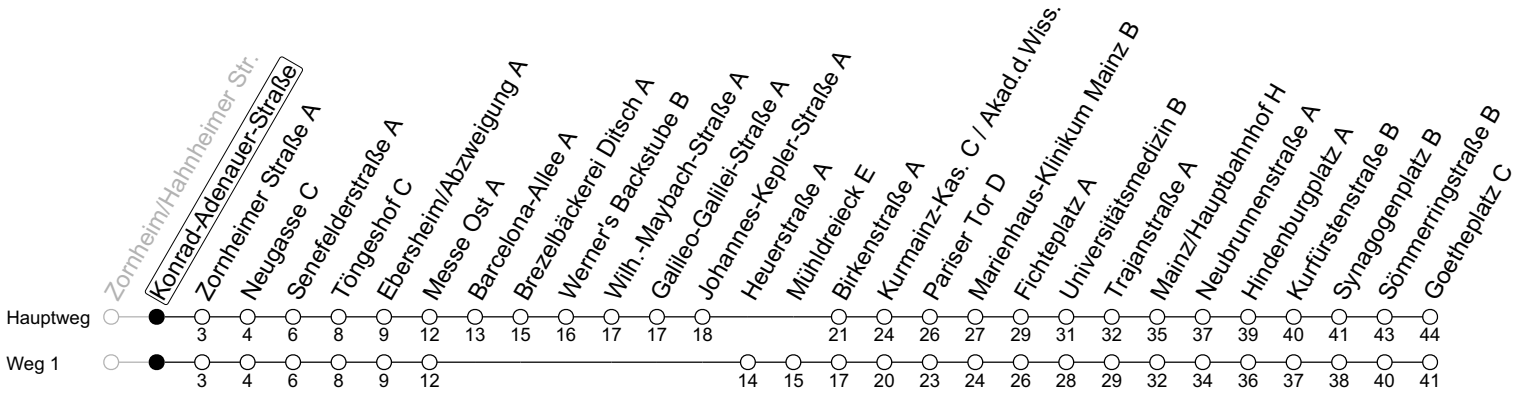

## Konrad-Adenauer-Straße

→ Mainz-Neustadt/Goetheplatz C

Montag-Freitag			
6	22 <sub>1</sub>	50 <sub>1a</sub>	
7	05 <sub>1s</sub>	20 <sub>1</sub>	50 <sub>1</sub>
8	20 <sub>1</sub>	50 <sub>1</sub>	
9			
10			
11			
12			
13	48		
14	18	48	
15	18	48	
16	18	48	
17	18	48	
18	18	48	
19	18	48	

1 : fährt Weg 1

a : nur bis Mainz/Hauptbahnhof H

S : Nur an Schultagen in Rheinland-Pfalz

gültig ab: 10.12.2023

Ferien RLP: 27.12.23-06.01.24 / 12.-14.02. / 25.03.-02.04. / 10.05. / 21.-31.05. / 15.07.-23.08. / 04.10. / 14.10.-25.10.24