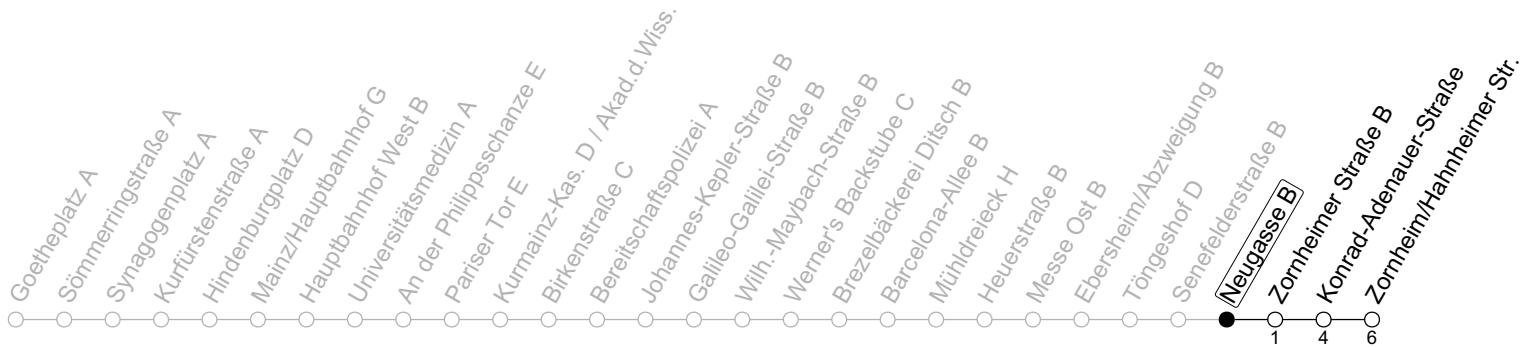

## Neugasse B

→ Zornheim/Hahnheimer Str.

Ferien RLP: 27.12.23-06.01.24 / 12.-14.02. / 25.03.-02.04. / 10.05. / 21.-31.05. / 15.07.-23.08. / 04.10. / 14.10.-25.10.24

Weitere Informationen im Verkehrs-Center Mainz (Tel. 0 61 31 - 12 77 77) und [www.mainzer-mobilitaet.de](http://www.mainzer-mobilitaet.de)