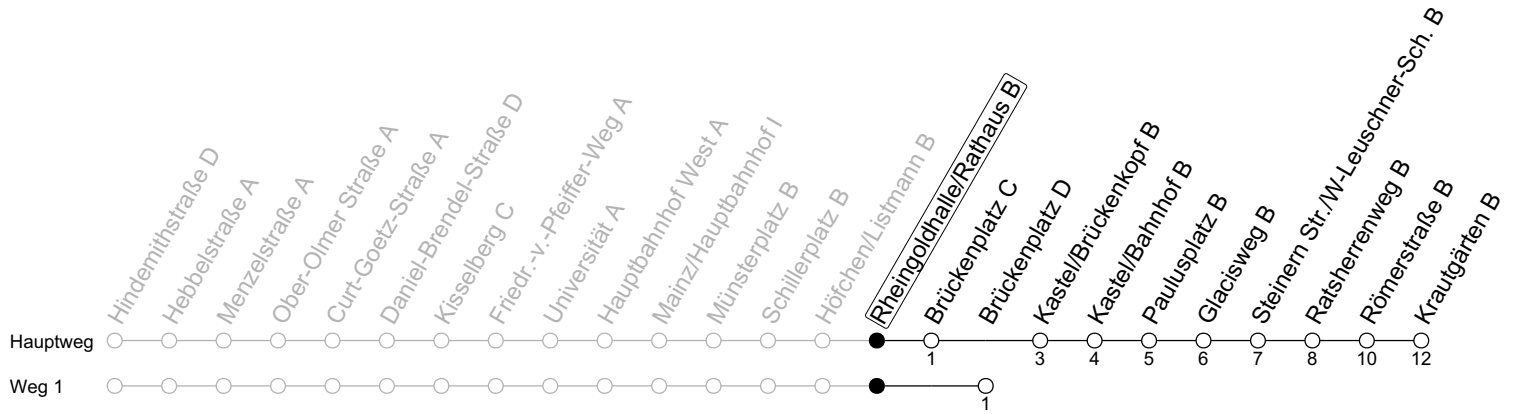

55

Rheingoldhalle/Rathaus B

→ Mainz-Kastel/Krautgärten B

Montag-Freitag		
7	12	42
8	12	42
9	12 ₁	42 ₁
10		
11		
12		
13		
14	42	
15	12	42
16	12	42
17	12	42
18	12	

1: fährt Weg 1

gültig ab: 10.12.2023

Ferien RLP: 27.12.23-06.01.24 / 12.-14.02. / 25.03.-02.04. / 10.05. / 21.-31.05. / 15.07.-23.08. / 04.10. / 14.10.-25.10.24
 Weitere Informationen im Verkehrs-Center Mainz (Tel. 0 61 31 - 12 77 77) und www.mainzer-mobilitaet.de