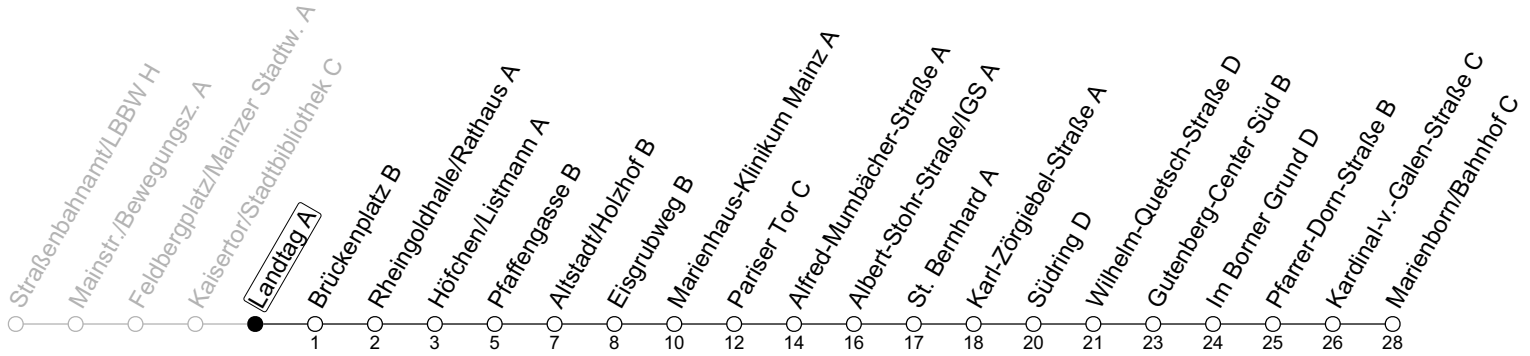

70

Landtag A

→ Mainz-Marienborn/Marienborn/Bahnhof C

	Montag-Freitag	Samstag	Sonn-/Feiertag
5	41		
6	26 56		
7	24 54	07 57	
8	24 54	27 54	
9	24 54	24 54	06 56
10	24 54	24 54	26 56
11	24 54	24 54	26 56
12	24 54	24 54	26 56
13	24 54	24 54	26 56
14	24 54	24 54	26 56
15	24 54	24 54	26 56
16	04 _s 24 54	24 54	26 56
17	24 54	24 54	26 56
18	24 54	24 54	26 56
19	24 54	26 56	26 56
20	26 56	26 56	26 56
21	26 56	26 56	26 56
22	26 56 _{Fn}	26 56	26
23	26 _{Fn} 56 _{Fn}	26 56	

Fn : Nur Nacht Freitag auf Samstag und Nacht vor Feiertag auf den Feiertag

S : Nur an Schultagen in Rheinland-Pfalz

gültig ab: 10.12.2023

Ferien RLP: 27.12.23-06.01.24 / 12.-14.02. / 25.03.-02.04. / 10.05. / 21.-31.05. / 15.07.-23.08. / 04.10. / 14.10.-25.10.24