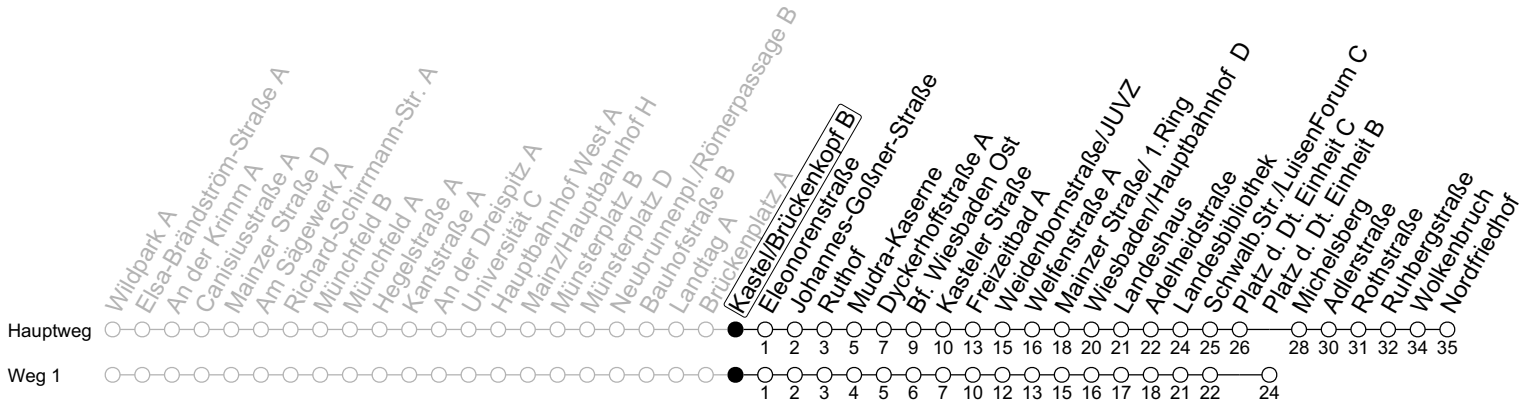

6

Kastel/Brückenkopf B

→ Wiesbaden/Nordfriedhof

🕒	Montag-Freitag					Samstag					Sonn-/Feiertag				
5	09	24	39	54		09					09				
6	09	18	28	38	48	58	09	34			09	39			
7	08	18	28	38	48	58	04	34	49		09	39			
8	08	18	28	38	48	58	04	19	34	49	09	34			
9	08	18	28	38	48	58	04	17	32	47	04	34			
10	08	18	28	38	48	58	02	17	32	47	04	34			
11	08	18	28	38	48	58	02	17	32	47	04	34			
12	08	18	28	38	48	58	02	17	32	47	04	34	49		
13	08	18	28	38	48	58	02	17	32	47	04	19	34	49	
14	08	18	28	38	48	58	02	17	32	47	04	19	34	49	
15	08	18	28	38	48	58	02	17	32	47	04	19	34	49	
16	08	18	28	38	48	58	02	17	32	47	04	19	34	49	
17	08	18	28	38	48	58	02	17	32	47	04	19	34	49	
18	08	18	28	38	48	58	02	17	32	49	04	19	34	49	
19	08	18	28	38	48	58	04	19	34	49	04	19	34	49	
20	08	19	34	49			04	19	34	49	04	19	34		
21	04	19	34				04	34			04	34			
22	04	34					04	34			04	34			
23	04 _{Fn}	07 _{md}	34 _{Fn}	37 _{md}			04	34			07	37			
0	07	37					07	37			07	37			
1	07	37 _{Fn}					07	37			07				
2	07 _{Fn}						07								
3	07 _{Fn}						07								
4	07 _{1Fn}						07 ₁								

1 : fährt Weg 1
Fn : Nur Nacht Freitag auf Samstag und Nacht vor Feiertag auf den Feiertag

md : Nur Montag - Donnerstag, nicht in den Nächten vor Feiertagen

gültig ab: 14.04.2024

Ferien RLP: 27.12.-23.01.24 / 12.-14.02. / 25.03.-02.04. / 10.05. / 21.-31.05. / 15.07.-23.08. / 04.10. / 14.10.-25.10.24
Weitere Informationen im Verkehrs-Center Mainz (Tel. 0 61 31 - 12 77 77) und www.mainzer-mobilitaet.de