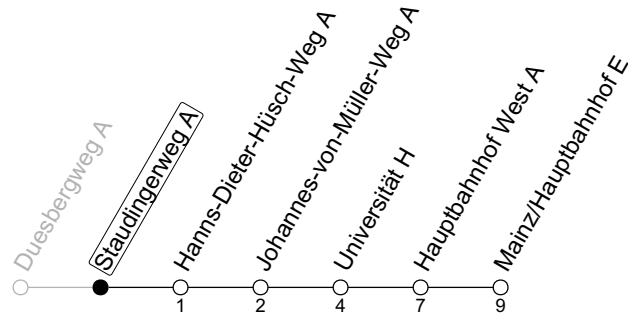

9

Staudingerweg A

→ Mainz/Hauptbahnhof E

Montag-Freitag

13	57
14	27 57
15	27 57
16	27 57
17	27 57
18	27

gültig ab: 10.12.2023

Weitere Informationen im Verkehrs-Center Mainz (Tel. 0 61 31 - 12 77 77) und www.mainzer-mobilitaet.de