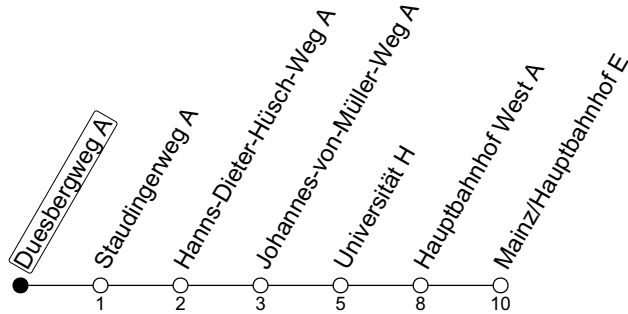

9

Duesbergweg A

→ Mainz/Hauptbahnhof E

Montag-Freitag

13	56
14	26 56
15	26 56
16	26 56
17	26 56
18	26

gültig ab: 10.12.2023

Weitere Informationen im Verkehrs-Center Mainz (Tel. 0 61 31 - 12 77 77) und www.mainzer-mobilitaet.de