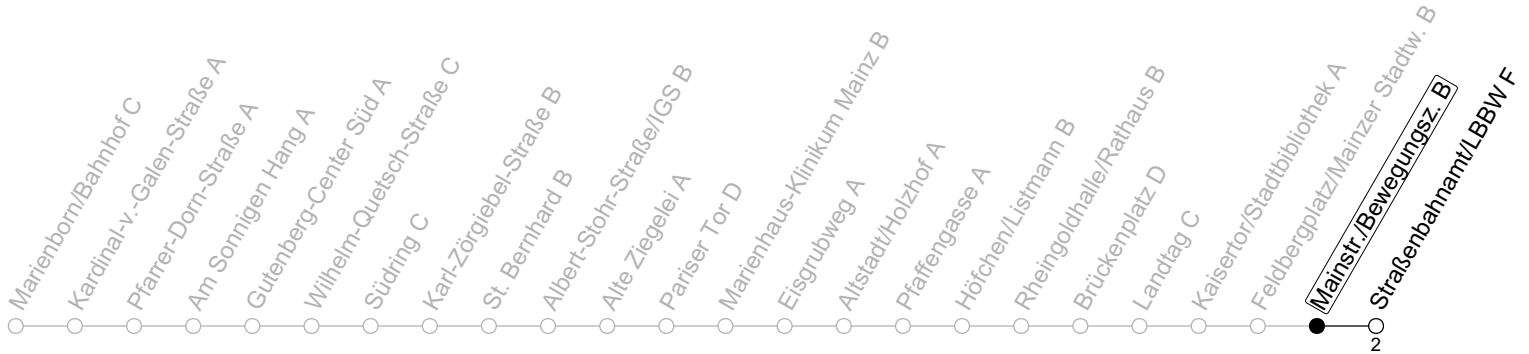

70

Mainstr./Bewegungsz. B

→ Mainz-Neustadt/Straßenbahnamt/LBBW F

	Montag-Freitag	Samstag	Sonn-/Feiertag
6	09 41		
7	11 42 52 _s	37	
8	02 _s 12 41	07 37	
9	11 41	11 41	37
10	11 41	11 41	07 37
11	11 41	11 41	07 37
12	11 41	11 41	07 37
13	11 41	11 41	07 37
14	11 41	11 41	07 37
15	11 41	11 41	07 37
16	11 41	11 41	07 37
17	11 41	11 41	07 37
18	11 41	11 41	07 37
19	11 41	11 41	07 37
20	11 41	11 37	07 37
21	07 37	07 37	07 37
22	07 37	07 37	07 37
23	07 _{Fn} 37 _{Fn}	07 37	

Fn: Nur Nacht Freitag auf Samstag und Nacht vor Feiertag auf den Feiertag

S: Nur an Schultagen in Rheinland-Pfalz

gültig ab: 10.12.2023

Ferien RLP: 27.12.23-06.01.24 / 12.-14.02. / 25.03.-02.04. / 10.05. / 21.-31.05. / 15.07.-23.08. / 04.10. / 14.10.-25.10.24
 Weitere Informationen im Verkehrs-Center Mainz (Tel. 0 61 31 - 12 77 77) und www.mainzer-mobilitaet.de