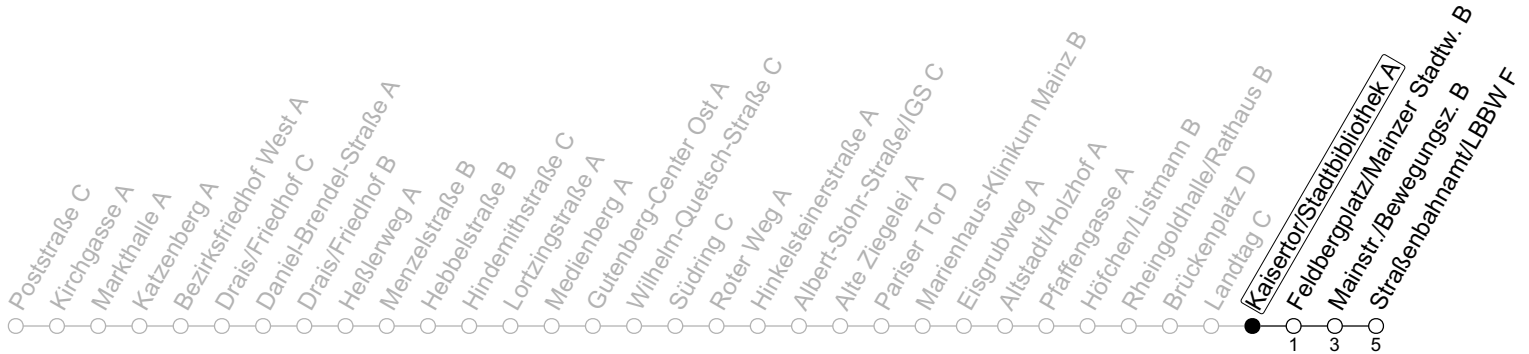

71

Kaisertor/Stadtbibliothek A

→ Mainz-Neustadt/Straßenbahnamt/LBBW F

	Montag-Freitag	Samstag
6	53	
7	23 43 _s 53	
8	19 _s 23 53	53
9	23 53	23 53
10	23 53	23 53
11	23 53	23 53
12	23 53	23 53
13	23 53	23 53
14	23 53	23 53
15	23 53	23 53
16	23 53	23 53
17	23 53	23 53
18	23 53	23 53
19	23 53	23 53
20	23 53	23 53

S: Nur an Schultagen in Rheinland-Pfalz

gültig ab: 10.12.2023

Ferien RLP: 27.12.23-06.01.24 / 12.-14.02. / 25.03.-02.04. / 10.05. / 21.-31.05. / 15.07.-23.08. / 04.10. / 14.10.-25.10.24

Weitere Informationen im Verkehrs-Center Mainz (Tel. 0 61 31 - 12 77 77) und www.mainzer-mobilitaet.de