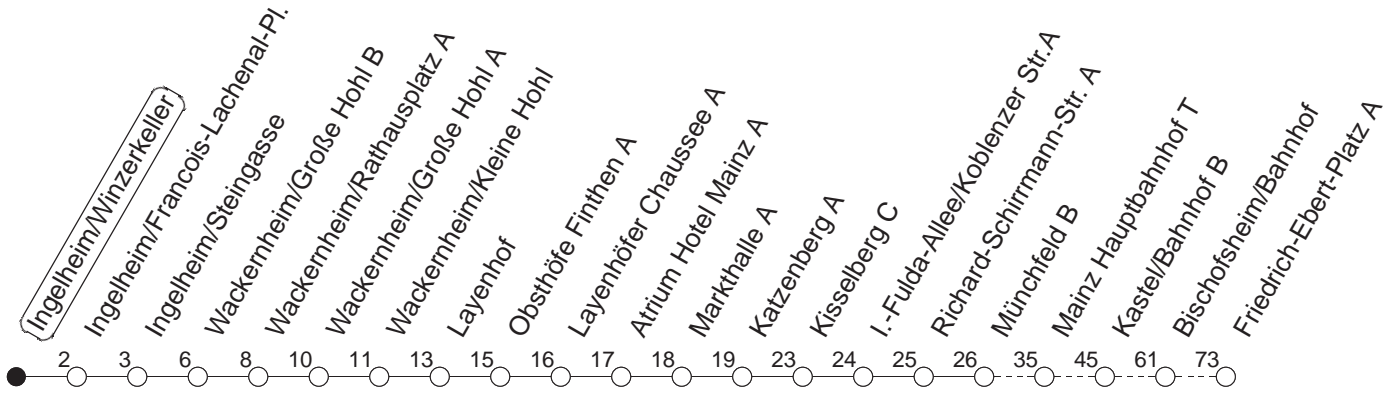

91

Ingelheim/Winzerkeller

BUS

→ Ginsheim/Fr.-Ebert-Platz
über Wackernheim - Mainz

	Nächte So./Mo. bis Do./Fr., nicht Nächte vor Feiertagen	Nächte Fr./Sa., Sa./So. und vor Feiertagen
22	50	
23		50
0		
1		20
2		20

gültig ab: 11.12.22

In Nächten vor Feiertagen gilt auf dieser Linie der Freitagsfahrplan.

Weitere Infos im Verkehrs Center Mainz (Tel. 0 61 31 - 12 77 77) und www.mainzer-mobilitaet.de