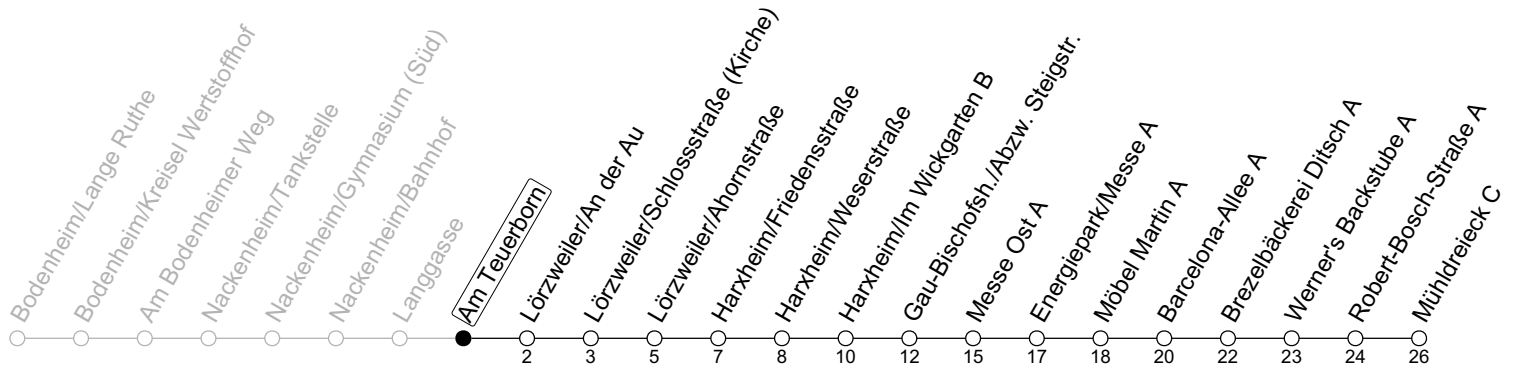

69

Am Teuerborn

→ Mainz-Hechtsheim/Mühdreieck C

🕒	Montag-Freitag an Schultagen	Montag-Freitag (Ferien RLP)	Samstag
6	21	21	
7	21	25	
8	21	25	20
9	21	25	25
10	21	25	25
11	21	25	25
12	21	25	25
13	21	25	25
14	21	25	25
15	21	25	25
16	21	25	25
17	21	25	25
18	21	25	25
19	21	21	21
20	21	21	21
21	51	51	51

gültig ab: 10.12.2023

Ferien RLP: 27.12.23-06.01.24 / 12.-14.02. / 25.03.-02.04. / 10.05. / 21.-31.05. / 15.07.-23.08. / 04.10. / 14.10.-25.10.24

Weitere Informationen im Verkehrs-Center Mainz (Tel. 0 61 31 - 12 77 77) und www.mainzer-mobilitaet.de