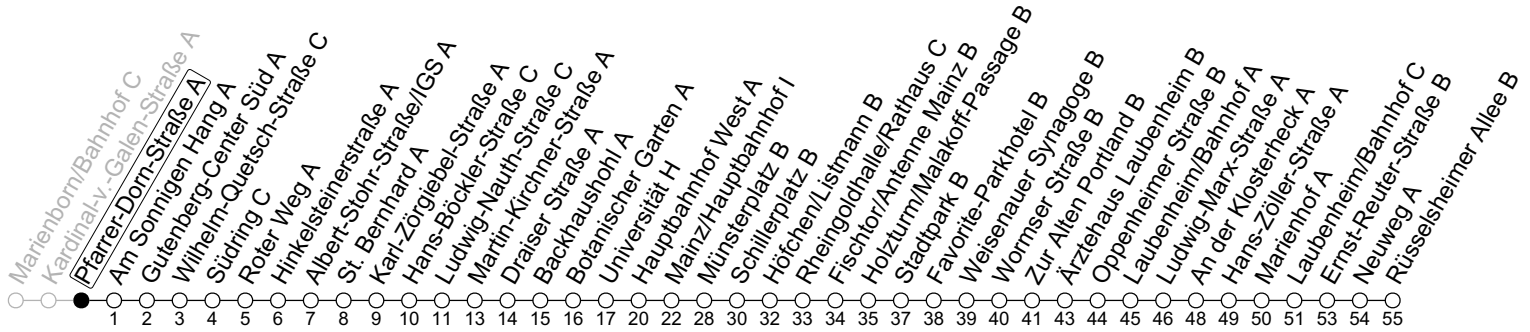

90

Pfarrer-Dorn-Straße A

→ Mainz-Laubenheim/Rüsselsheimer Allee B

🕒	Nächte Mo./Di. bis Do./Fr.	Nacht Freitag auf Samstag	Samstag	Sonn-/Feiertag
5			33	33
6				33
7				33
8				
9				
10				
11				
12				
13				
14				
15				
16				
17				
18				
19				
20				
21				
22	33			33
23	03 33	33	33	03 33
0	33	03 33	03 33	33
1		33	33	
2		33	33	
3		33 _a	33 _a	
4		33 _a	33 _a	

a : nur bis Mainz/Hauptbahnhof I

gültig ab: 10.12.2023

In Nächten vor Feiertagen gilt auf dieser Linie der Freitagsfahrplan

Weitere Informationen im Verkehrs-Center Mainz (Tel. 0 61 31 - 12 77 77) und www.mainzer-mobilitaet.de