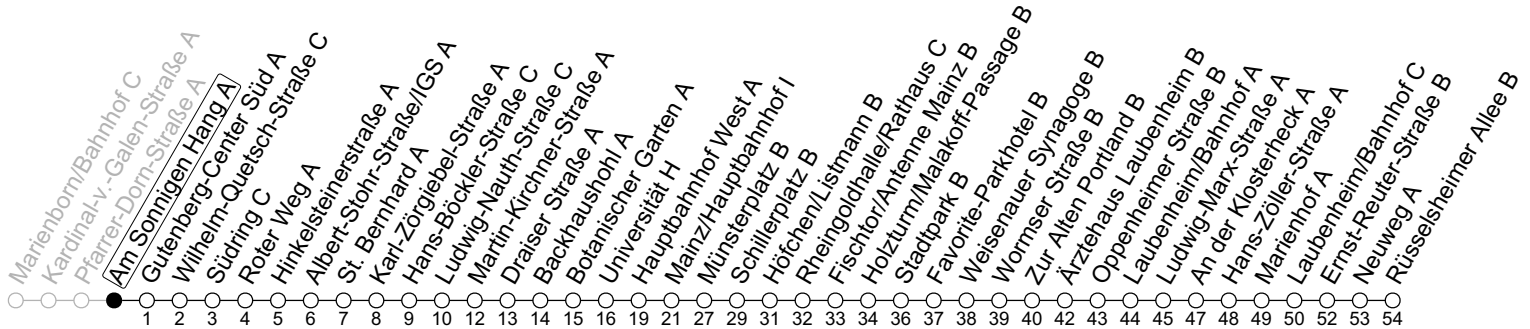

90

Am Sonnigen Hang A

→ Mainz-Laubenheim/Rüsselsheimer Allee B

	Nächte Mo./Di. bis Do./Fr.	Nacht Freitag auf Samstag	Samstag	Sonn-/Feiertag
5			34	34
6				34
7				34
8				
9				
10				
11				
12				
13				
14				
15				
16				
17				
18				
19				
20				
21				
22	34			34
23	04 34	34	34	04 34
0	34	04 34	04 34	34
1		34	34	
2		34	34	
3		34 _a	34 _a	
4		34 _a	34 _a	

a : nur bis Mainz/Hauptbahnhof I

gültig ab: 10.12.2023

In Nächten vor Feiertagen gilt auf dieser Linie der Freitagsfahrplan

Weitere Informationen im Verkehrs-Center Mainz (Tel. 0 61 31 - 12 77 77) und www.mainzer-mobilitaet.de