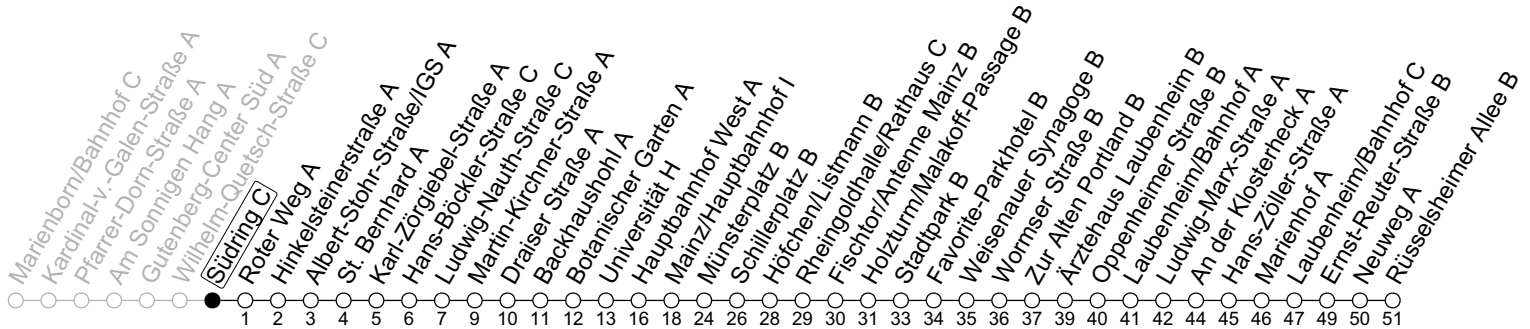

# 90

## Südring C

→ Mainz-Laubenheim/Rüsselsheimer Allee B

	Nächte Mo./Di. bis Do./Fr.	Nacht Freitag auf Samstag	Samstag	Sonn-/Feiertag
5			37	37
6				37
7				37
8				
9				
10				
11				
12				
13				
14				
15				
16				
17				
18				
19				
20				
21				
22	37			37
23	07 37	37	37	07 37
0	37	07 37	07 37	37
1		37	37	
2		37	37	
3		37 <sub>a</sub>	37 <sub>a</sub>	
4		37 <sub>a</sub>	37 <sub>a</sub>	

a : nur bis Mainz/Hauptbahnhof I

gültig ab: 10.12.2023

In Nächten vor Feiertagen gilt auf dieser Linie der Freitagsfahrplan

Weitere Informationen im Verkehrs-Center Mainz (Tel. 0 61 31 - 12 77 77) und [www.mainzer-mobilitaet.de](http://www.mainzer-mobilitaet.de)