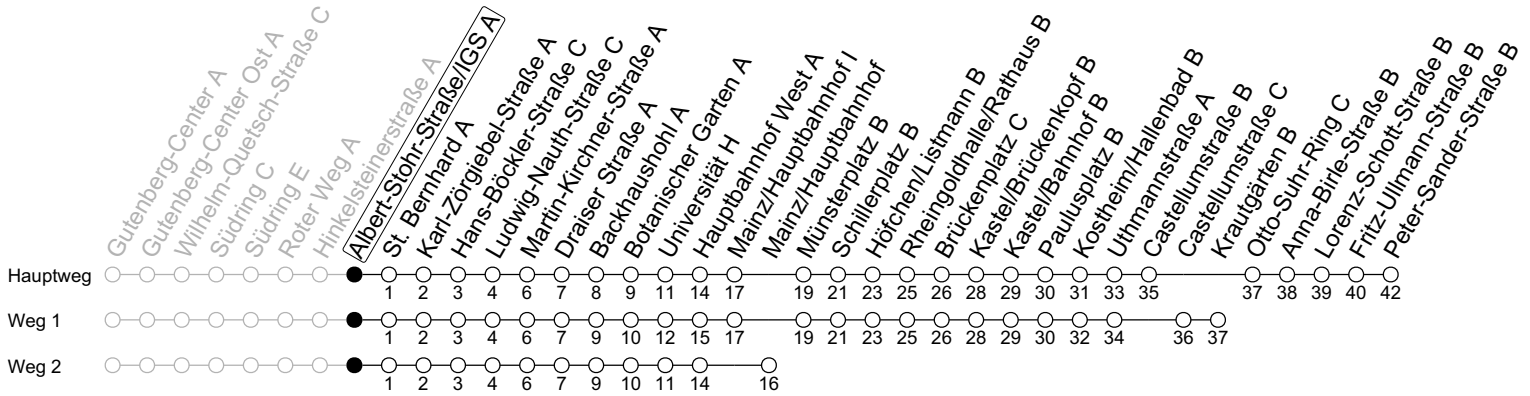

57

Albert-Stoher-Straße/IGS A

→ Mainz-Kastel/Peter-Sander-Straße B

	Montag-Freitag	Samstag	Sonn-/Feiertag
4	57		
5	27 51		
6	21 36 ₂ 51	47 ₂	
7	06 _a 21 36 ₂ 51	17 ₂ 51 ₁	
8	21 36 ₂ 51 ₁	21 ₁ 51 ₁	47 ₂
9	21 ₁ 51 ₁	21 ₁ 51 ₁	17 ₂ 47 ₂
10	21 ₁ 51 ₁	21 ₁ 51 ₁	17 ₂ 47 ₂
11	21 ₁ 51 ₁	21 ₁ 51 ₁	17 ₂ 47 ₂
12	21 ₁ 51 ₁	21 ₁ 51 ₁	17 ₂ 47 ₂
13	21 ₁ 36 _{2s} 51 ₁	21 ₁ 51 ₁	17 ₂ 47 ₂
14	21 51	21 ₁ 51 ₁	17 ₂ 47 ₂
15	21 51	21 ₁ 51 ₁	17 ₂ 47 ₂
16	21 51	21 ₁ 51 ₁	17 ₂ 47 ₂
17	21 51 ₁	21 ₁ 51 ₁	17 ₂ 47 ₂
18	21 ₁ 51 ₁	21 ₁ 47 _a	17 ₂ 47 ₂
19	21 ₁ 51 ₁	17 _a 47 _a	17 ₂ 47 ₂
20	21 ₁ 47 ₂	17 _a 47 ₂	17 ₂ 47 ₂
21	17 ₂ 47 ₂	17 ₂ 47 ₂	17 ₂ 47 ₂
22	17 ₂ 47 _{2Fn}	17 ₂ 47 ₂	17 ₂
23	17 _{2Fn}	17 ₂	

1 : fährt Weg 1 a : nur bis Mainz/Hauptbahnhof I

2 : fährt Weg 2 Fn : Nur Nacht Freitag auf Samstag und Nacht vor Feiertag auf den Feiertag

S : Nur an Schultagen in Rheinland-Pfalz

gültig ab: 10.12.2023

Ferien RLP: 27.12.23-06.01.24 / 12.-14.02. / 25.03.-02.04. / 10.05. / 21.-31.05. / 15.07.-23.08. / 04.10. / 14.10.-25.10.24