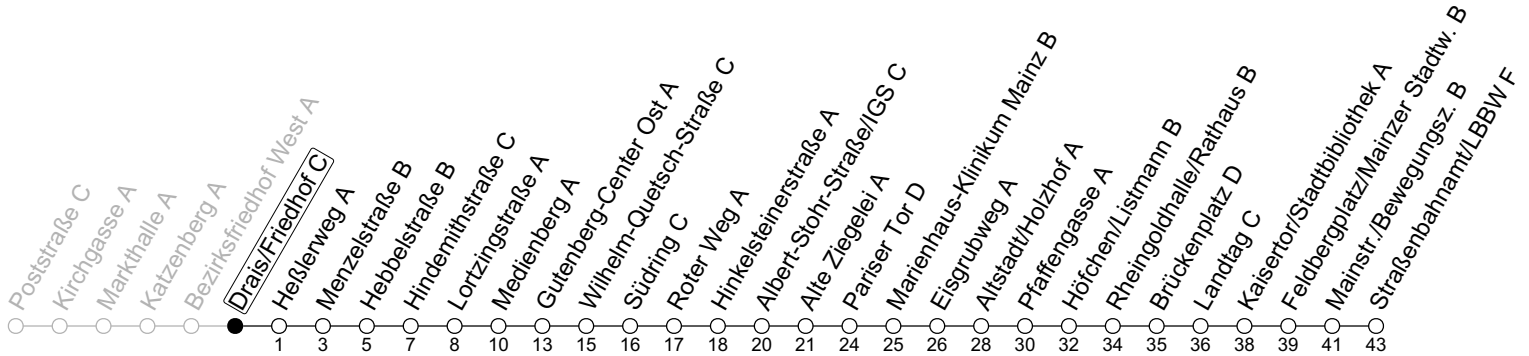

71

Drais/Friedhof C

→ Mainz-Neustadt/Straßenbahnamt/LBBW F

	Montag-Freitag	Samstag
7	05s 15 45	
8	15 45	15 45
9	15 45	15 45
10	15 45	15 45
11	15 45	15 45
12	15 45	15 45
13	15 45	15 45
14	15 45	15 45
15	15 45	15 45
16	15 45	15 45
17	15 45	15 45
18	15 45	15 45
19	15 45	15
20	15	

S: Nur an Schultagen in Rheinland-Pfalz

gültig ab: 10.12.2023

Ferien RLP: 27.12.-23.01.24 / 12.-14.02. / 25.03.-02.04. / 10.05. / 21.-31.05. / 15.07.-23.08. / 04.10. / 14.10.-25.10.24

Weitere Informationen im Verkehrs-Center Mainz (Tel. 0 61 31 - 12 77 77) und www.mainzer-mobilitaet.de