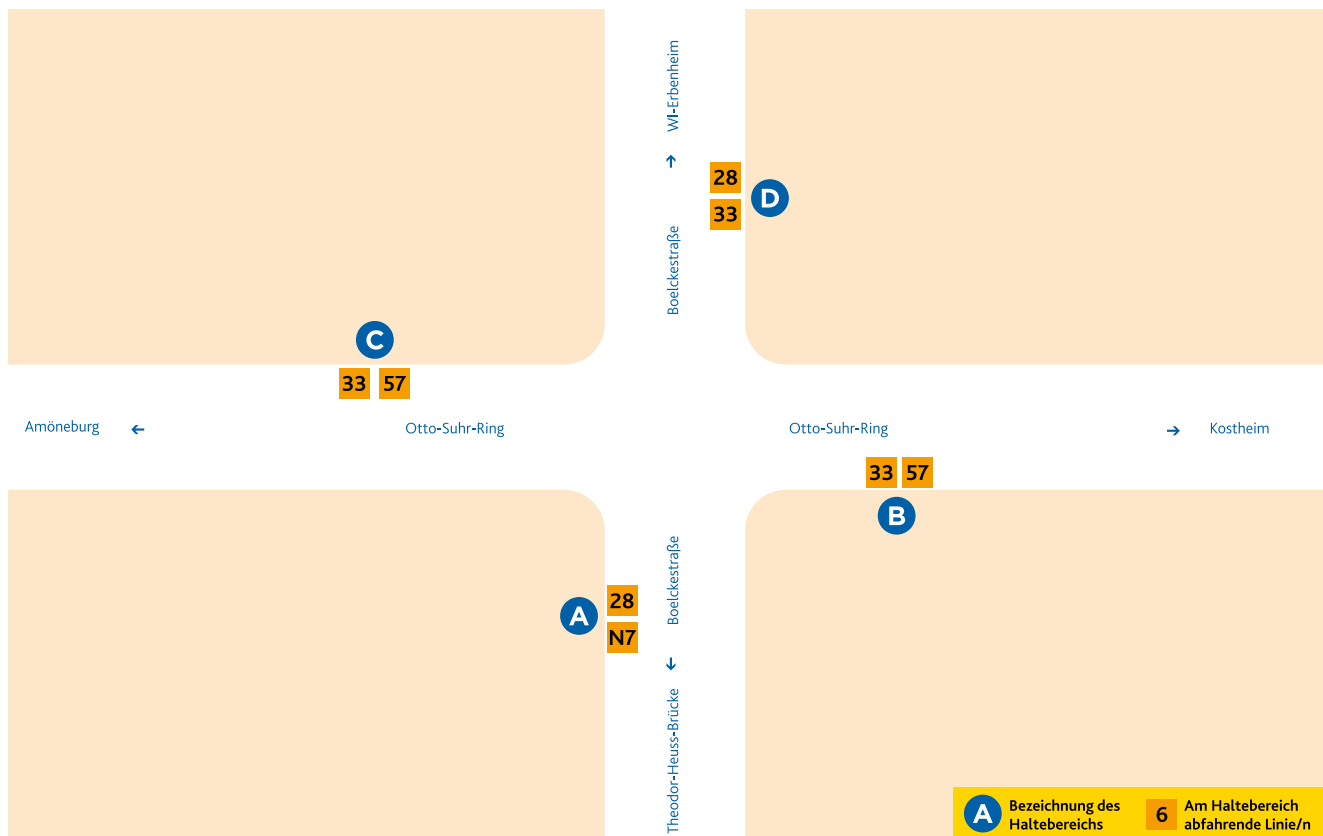

HALTESTELLEN-ANORDNUNG OTTO-SUHR-RING

- | | |
|--|--|
| A 28 Neustadt/Bismarckplatz
N7 Kostheim/Winterstraße | C 33 Wiesbaden/Tierpark Fasanerie
57 Kastel/Peter-Sander-Straße |
| B 33 Kostheim/Winterstraße
57 Bretzenheim/Gutenberg-Center | D 28 WI-Erbenheim – Wiesbaden/
Nordfriedhof
33 Wiesbaden/Tierpark Fasanerie
(bei Fahrten über Peter-Sander-
Straße) |