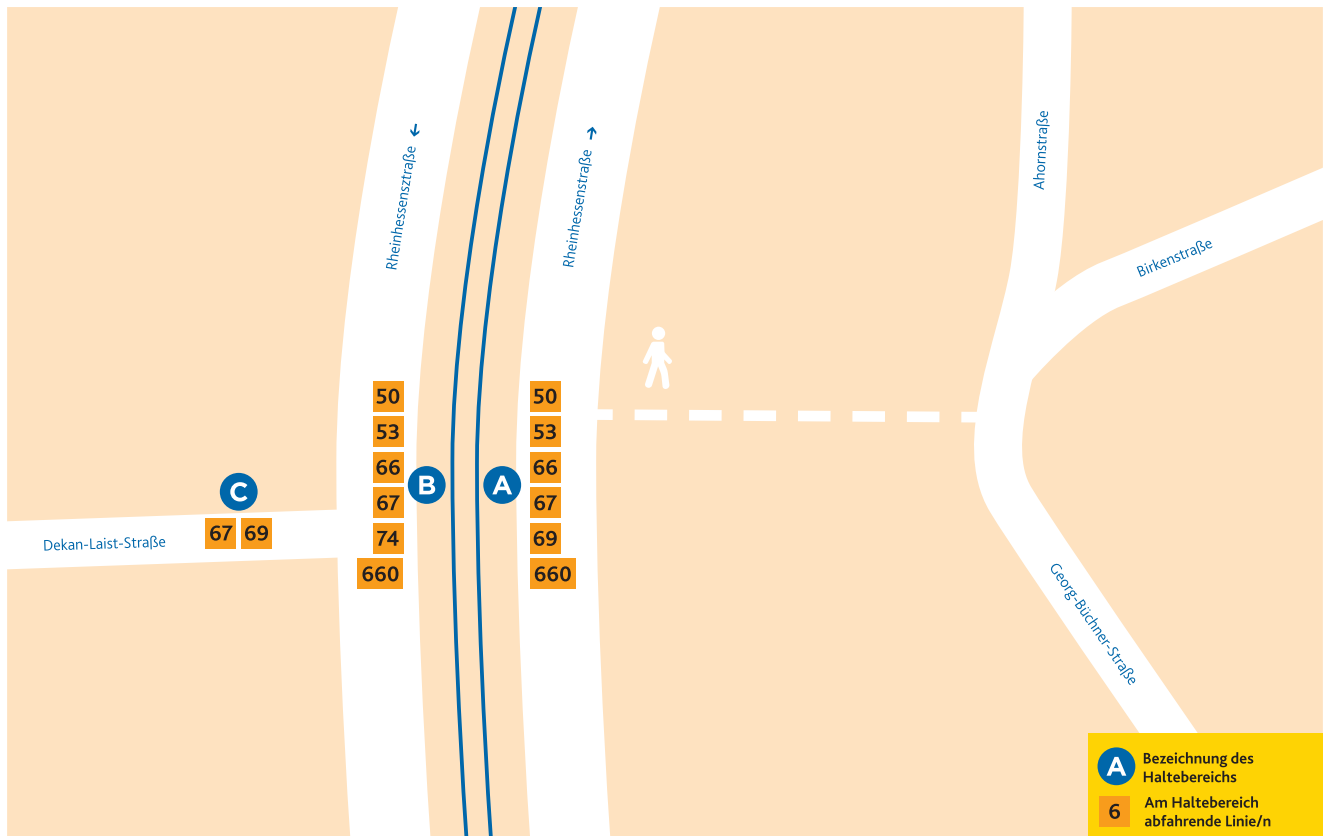

HALTESTELLEN- ANORDNUNG BIRKENSTRASSE

- A** 50 Finthen/Römerquelle
53 Lerchenberg/Hindemithstraße
66 Altstadt/Brückenplatz
67 Neustadt/Goetheplatz
69 Neustadt/Goetheplatz
660 Mainz/Hauptbahnhof

- B** 50 Hechtsheim/Bürgerhaus
53 Hechtsheim/Bürgerhaus
66 Zornheim/Hahnheimer Straße
bzw. Nieder-Olm/Schulzentrum
67 nur bei Fahrten über Heuer-
straße: Zornheim/Hahnheimer
Straße
74 Hechtsheim/Mühdreieck
660 Undenheim – Alzey

- C** 67 nur bei Fahrten über
Gewerbegebiet: Zornheim/
Hahnheimer Straße
69 Bodenheim/Lange Ruthe