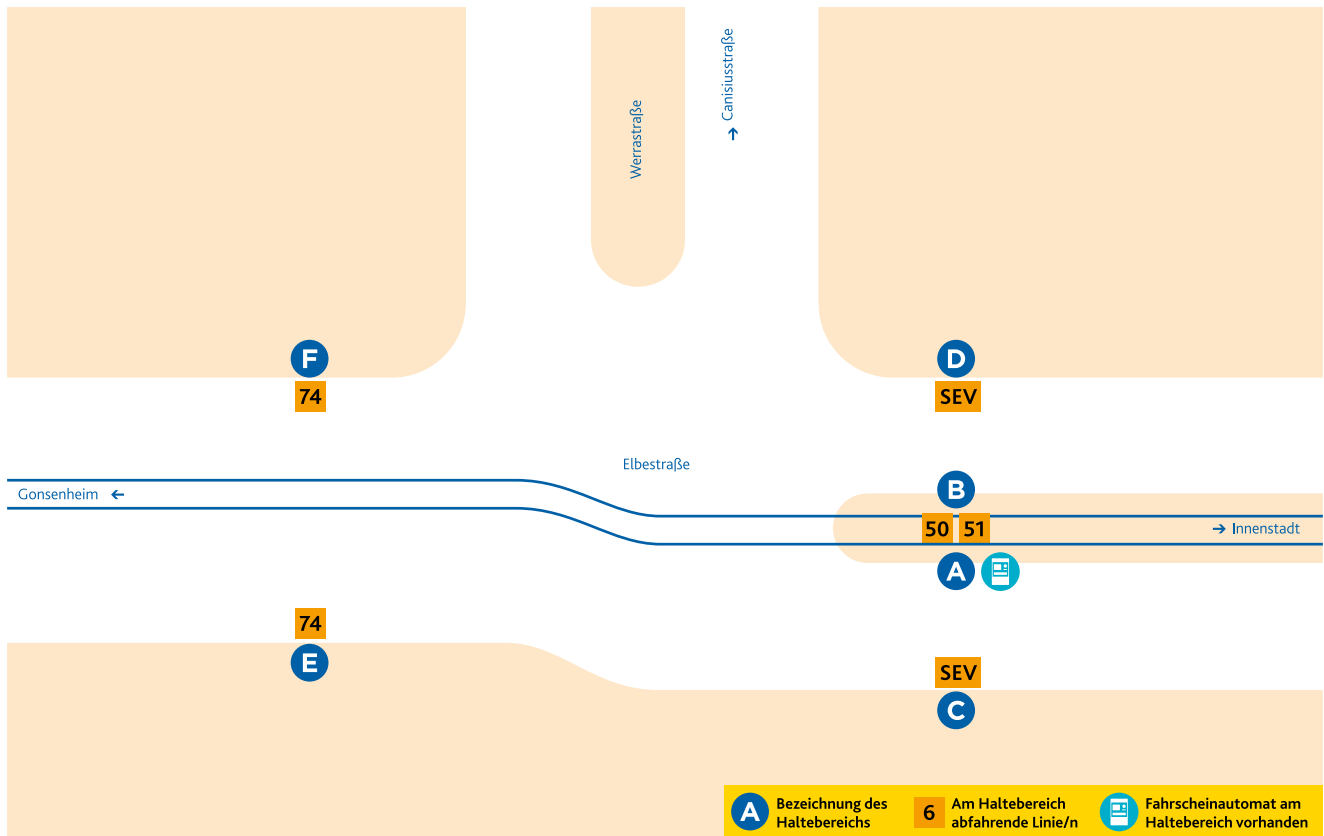

HALTESTELLEN- ANORDNUNG ELBESTRASSE

A 50 Hechtsheim/Bürgerhaus
51 Lerchenberg/Hindemithstraße
Bei Schienenersatzverkehr Abfahrt der Ersatzbusse ab Haltebereich C.

B 50 Finthen/Römerquelle
51 Finthen/Poststraße
Bei Schienenersatzverkehr Abfahrt der Ersatzbusse ab Haltebereich D.

C SEV Schienenersatzverkehr
→ Hechtsheim/Lerchenberg
D SEV Schienenersatzverkehr
→ Finthen

E 74 Wiesbaden/Hauptbahnhof
F 74 Hechtsheim/Mühdreieck