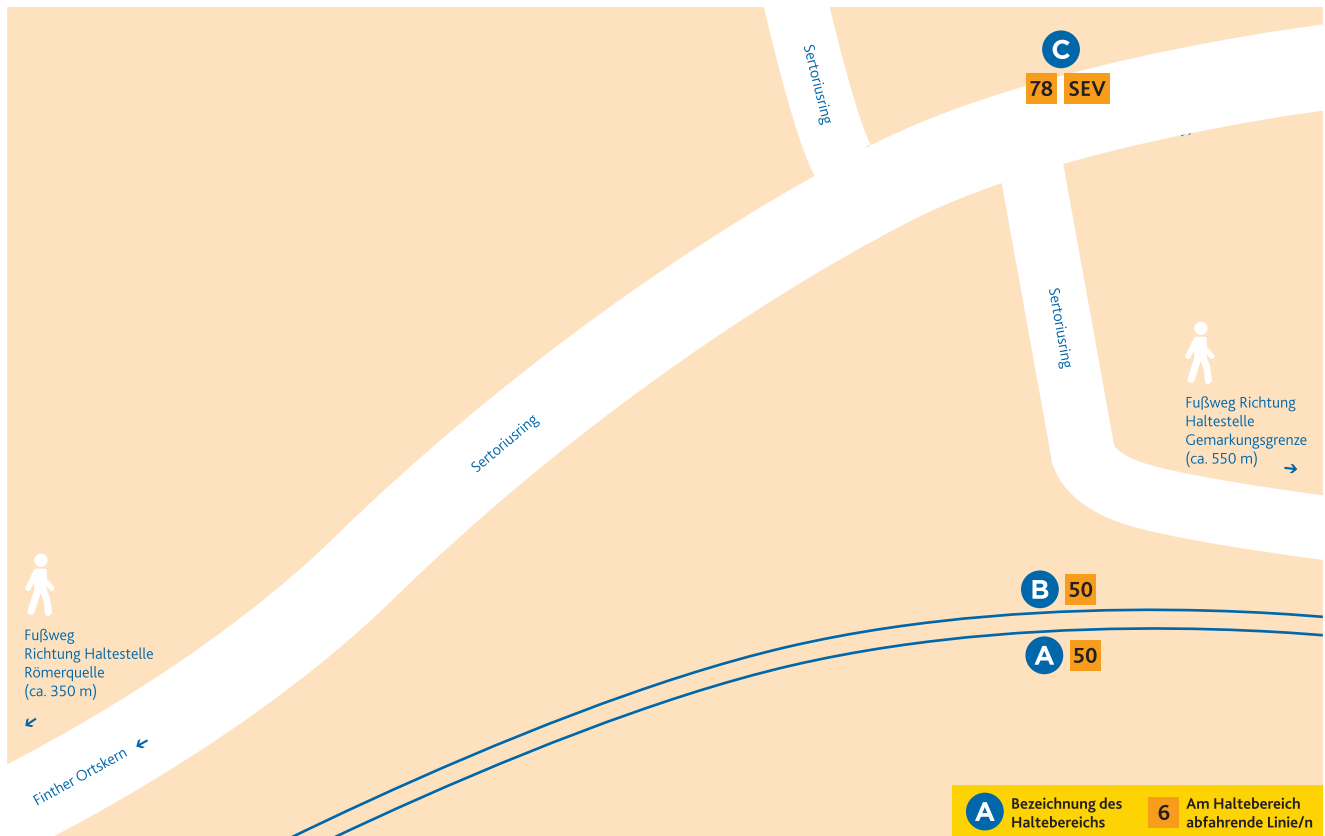

# HALTESTELLEN- ANORDNUNG JUPITERWEG

**A** 50 Hechtsheim/Bürgerhaus  
Bei Schienenersatzverkehr Abfahrt der Ersatzbusse ab Haltestelle Römerquelle.

**B** 50 Finthen/Römerquelle  
Bei Schienenersatzverkehr Abfahrt der Ersatzbusse ab Haltebereich C.

**C** 78 Finthen/Römerquelle  
SEV Schienenersatzverkehr der 50 → Finthen