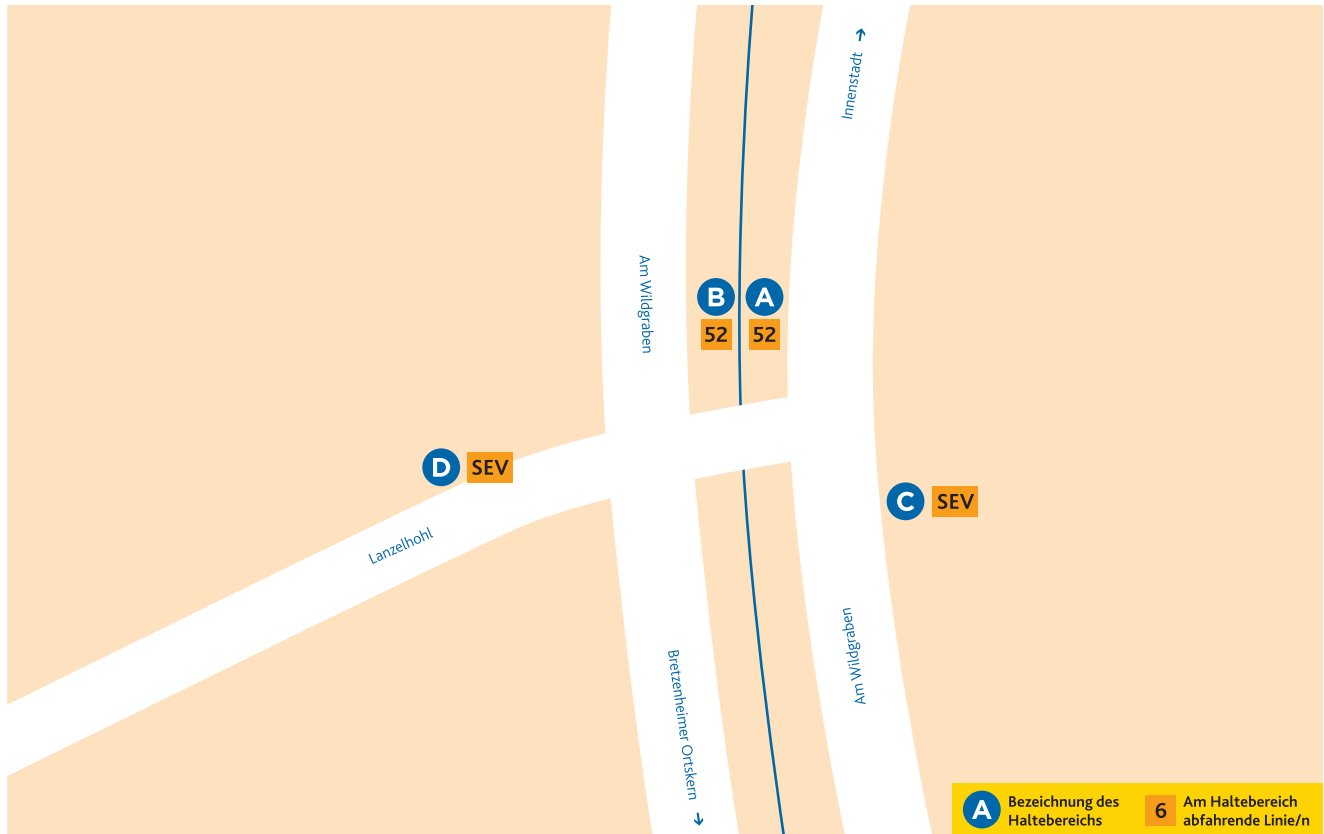

HALTESTELLEN- ANORDNUNG ZAHLBACH

A 52 Hechtsheim/Am Schinnergraben
Bei Schienenersatzverkehr Abfahrt der
Ersatzbusse ab Haltebereich C.

B 52 Bretzenheim/Bahnstraße
Bei Schienenersatzverkehr Abfahrt der
Ersatzbusse ab Haltebereich D.

C SEV Schienenersatzverkehr der
52 → Hechtsheim

D SEV Schienenersatzverkehr der
52 → Bretzenheim